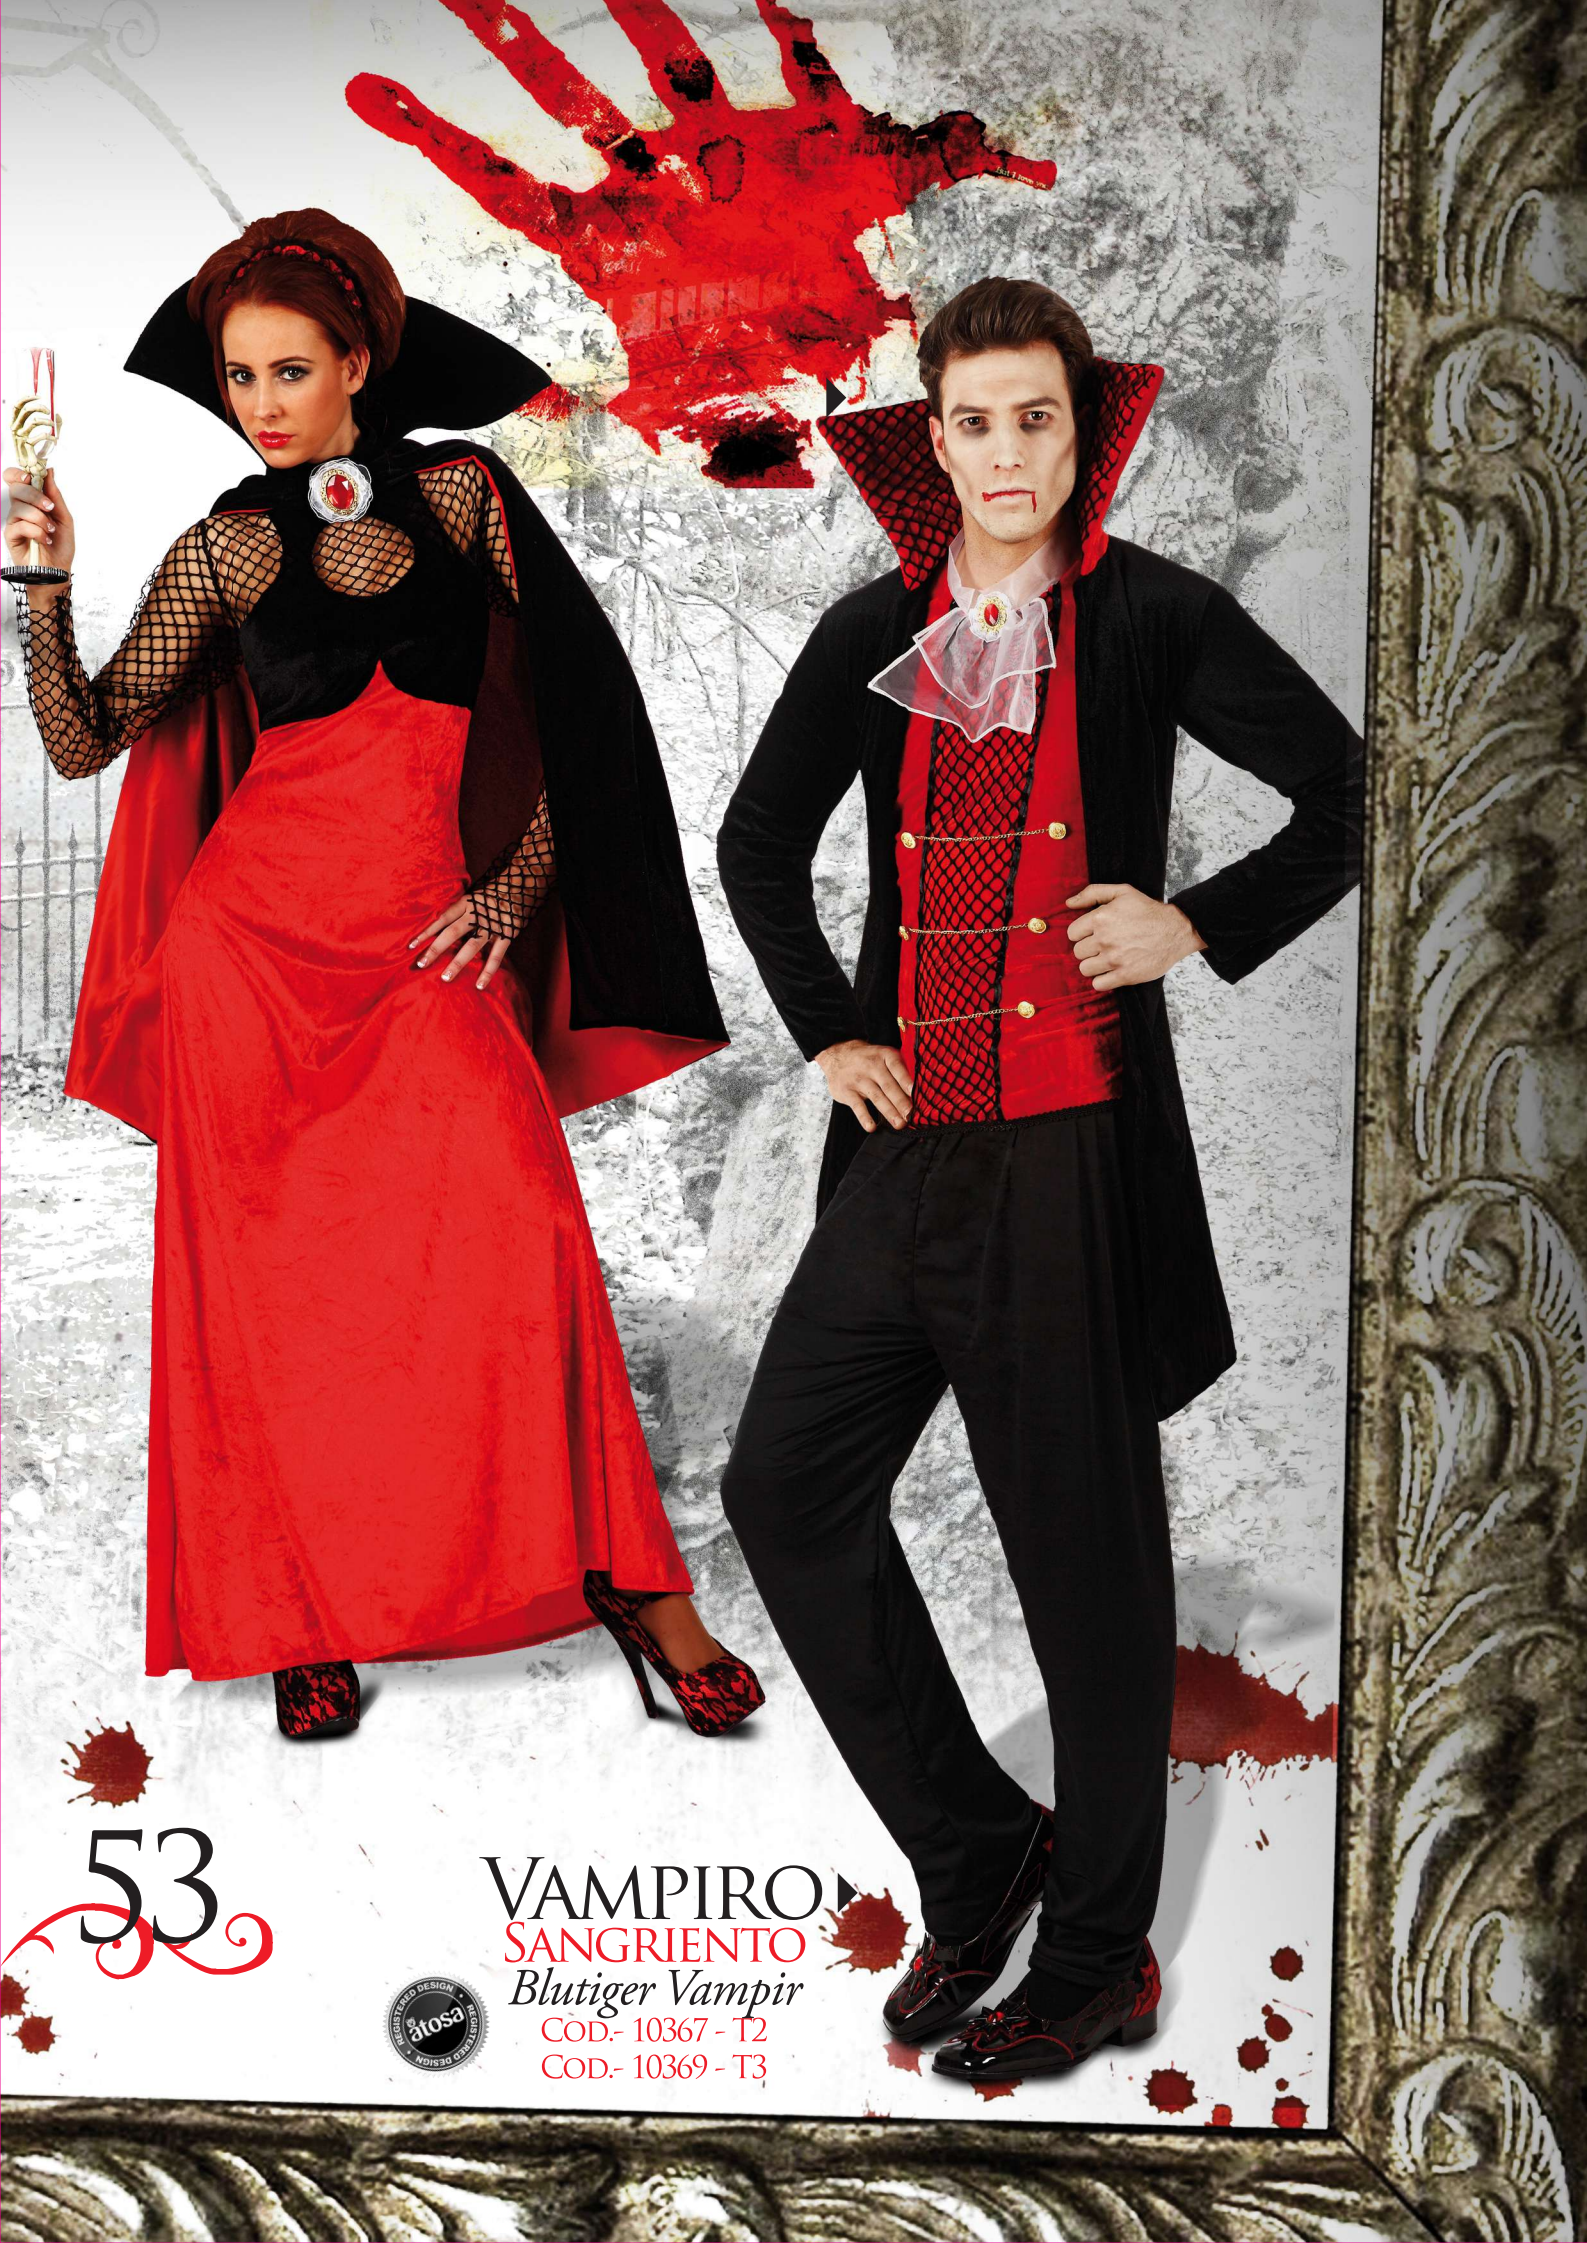

53

VAMPIRO ▶
SANGRIENTO
Blutiger Vampir

COD.- 10367 - T2

COD.- 10369 - T3